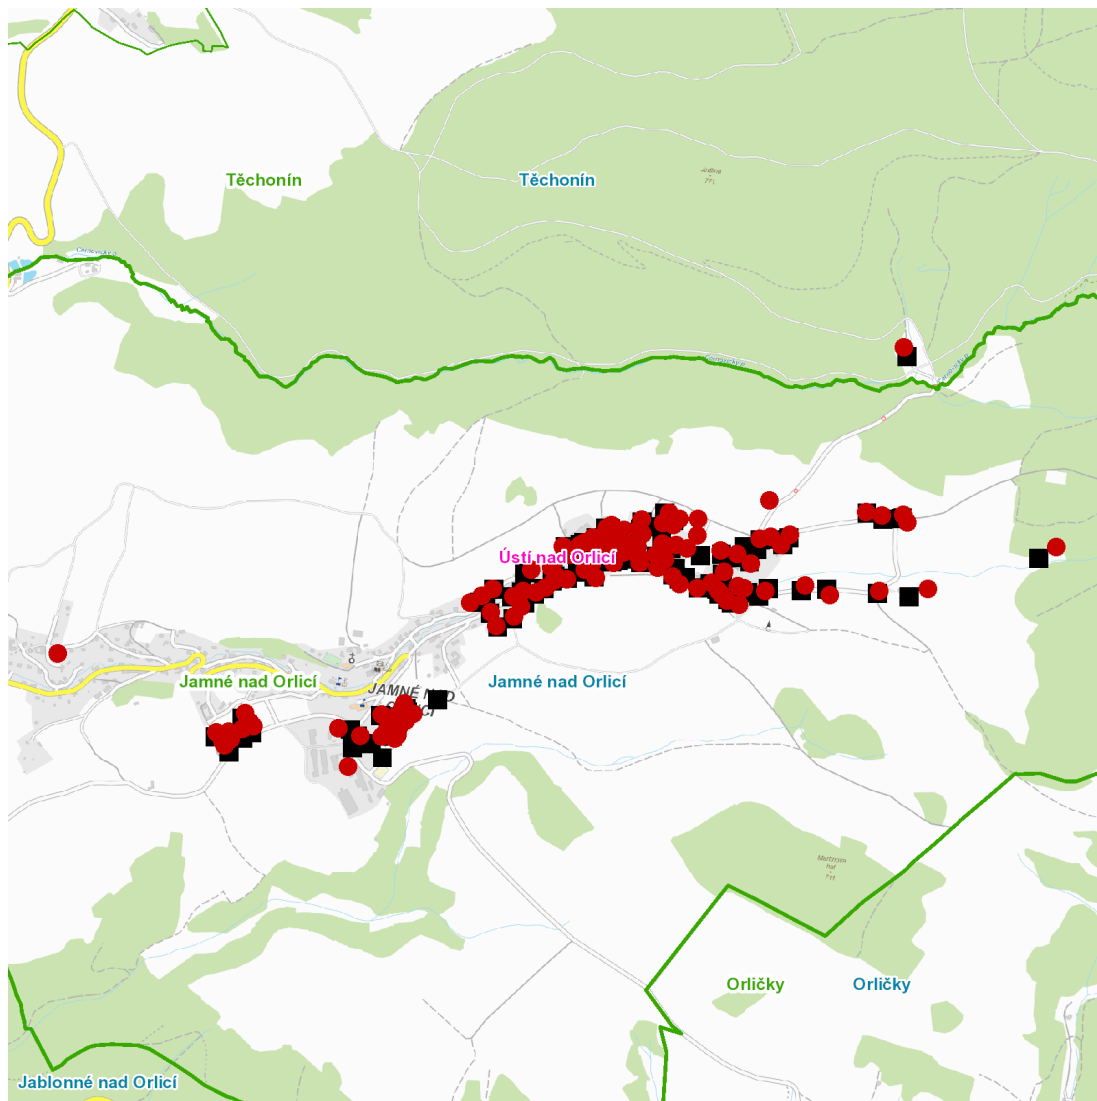

dne **17. 9. 2024** od **12:00** do **15:30** hodin

Plánovaná odstávka zahrnuje tyto lokality:**Jamné nad Orlicí (okres Ústí nad Orlicí)**

č. p. 4, 5, 6, 14, 29, 31, 33-41, 43, 44, 46, 49, 50, 52-56, 58, 59, 60, 62, 63, 65-69, 71-80, 89, 90, 94, 97, 109, 123, 148, 153, 156, 157, 169, 171, 172, 173, 178, 179, 183, 193, 194, 205, 211, 222, 223, 226, 235, 240, 246, 247, 258, 273, 283, 289, 290, 293, 294, 295, 299, 302, 304, 306, 307, 308, 309, 317, 320, 323, 340, 364

dne **17. 9. 2024** od **12:00** do **15:30** hodin**Orientační mapový podklad odstávkou dotčených lokalit****VYSVĚTLIVKY**

- – adresy dotčené odstávkou elektřiny
- – místa připojení k elektrické síti dotčená odstávkou